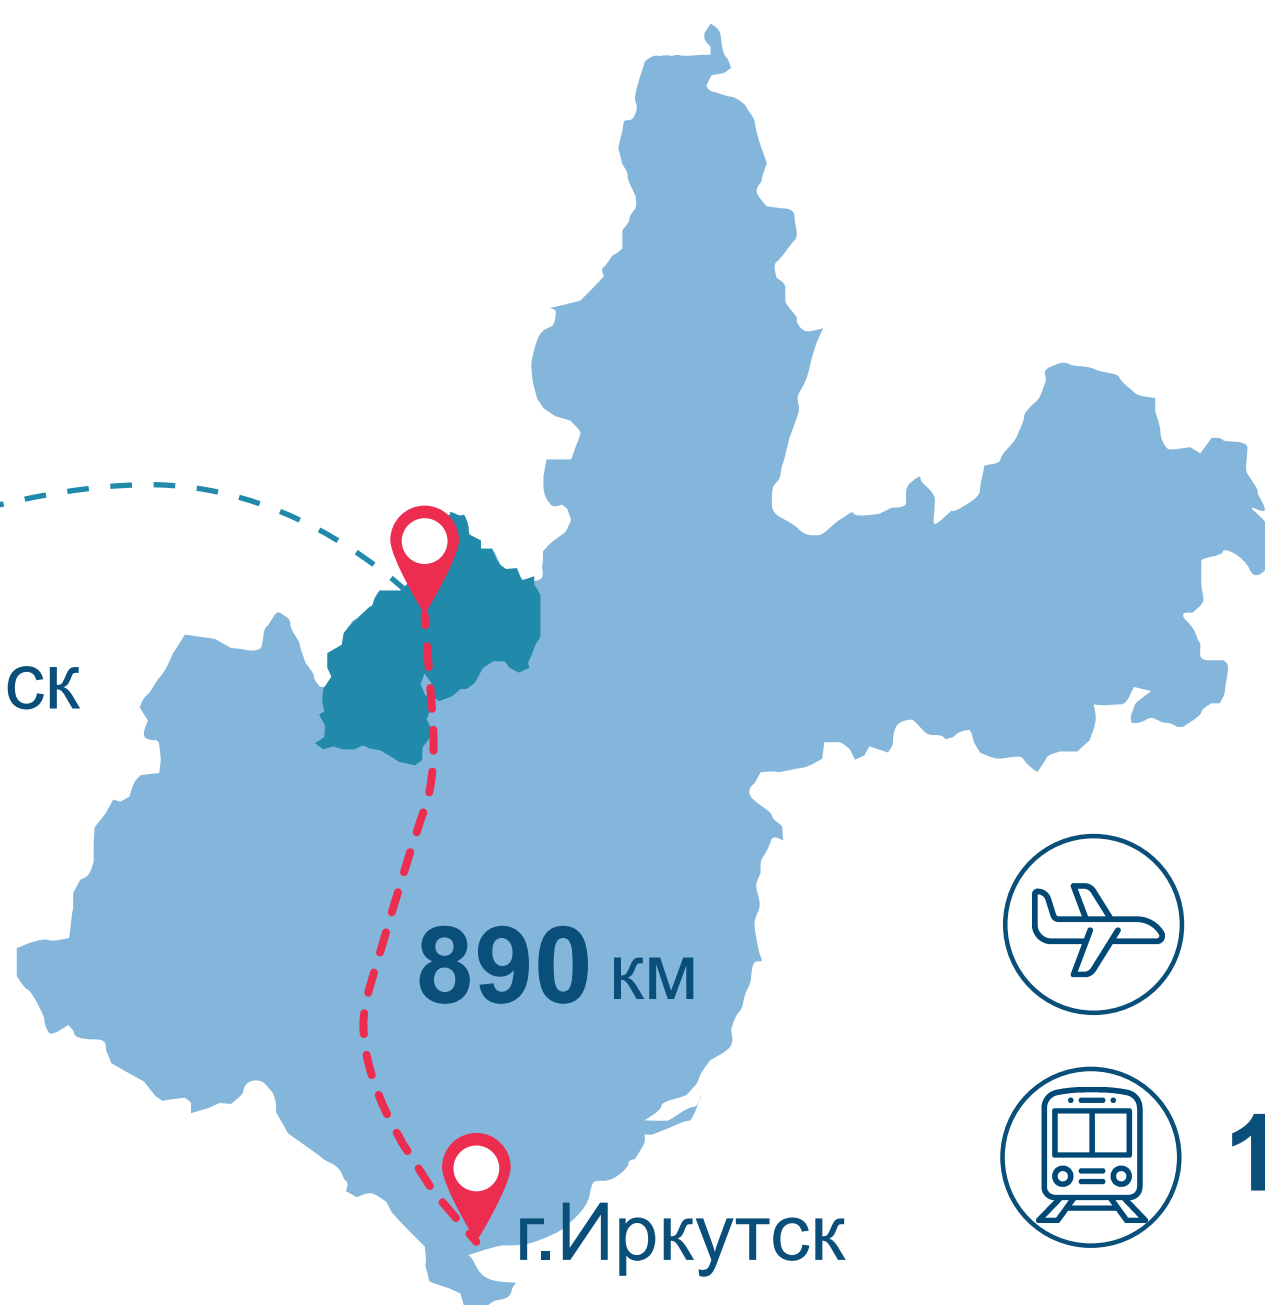

г. Усть-Илимску – 50 лет!

Площадь

229 км²

г. Усть-Илимск

650 км

1280 км

Население*

78,4

тыс. человек

46%
мужчины

54%
женщины

42 года – средний возраст

Национальный состав

Численность работников**

* На 1.01.2023, с учетом итогов ВПН-2020

** На предприятиях города, без субъектов малого предпринимательства