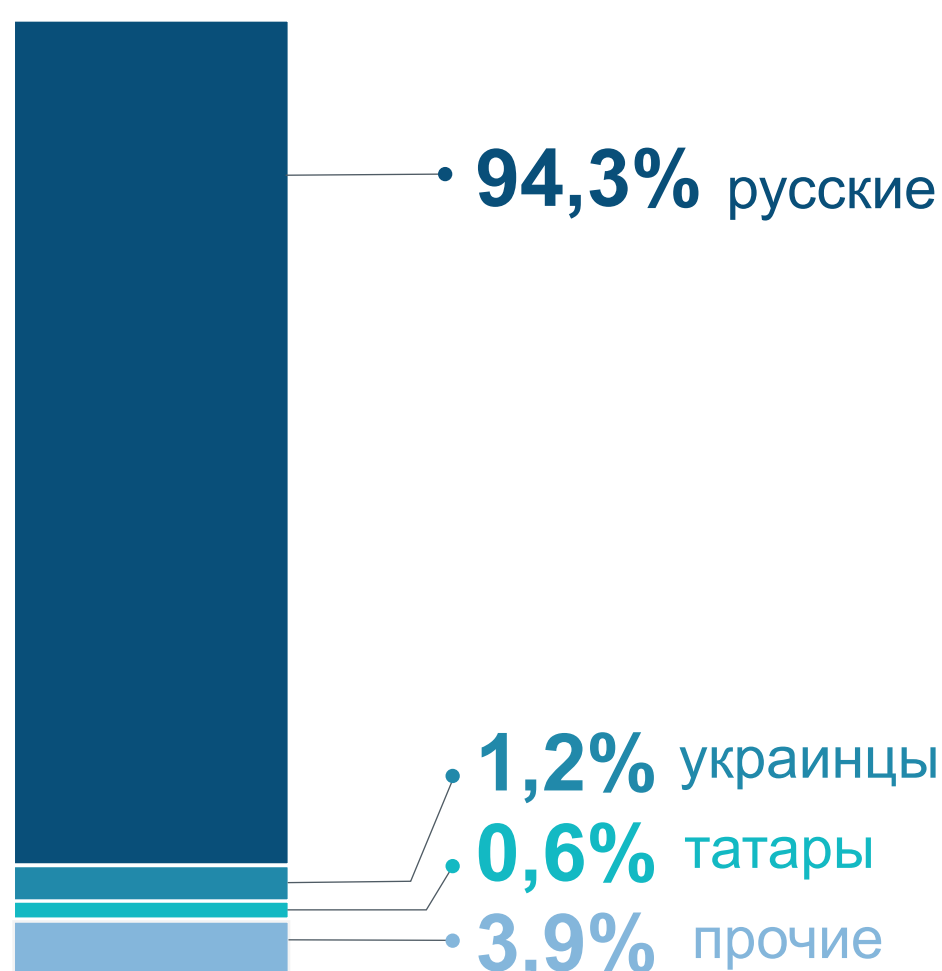

тыс. человек

46%
мужчины

54%
женщины

42 года – средний возраст

Национальный состав

Численность работников**

* На 1.01.2023, с учетом итогов ВПН-2020

** На предприятиях города, без субъектов малого предпринимательства